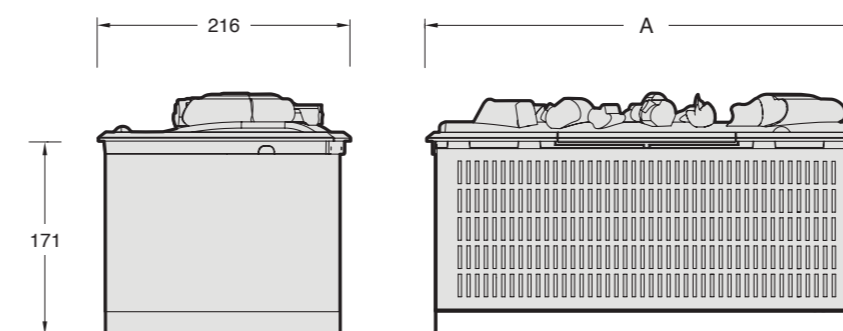

MODEL	Cassette 400	Cassette 600
'A'	405 mm	564 mm