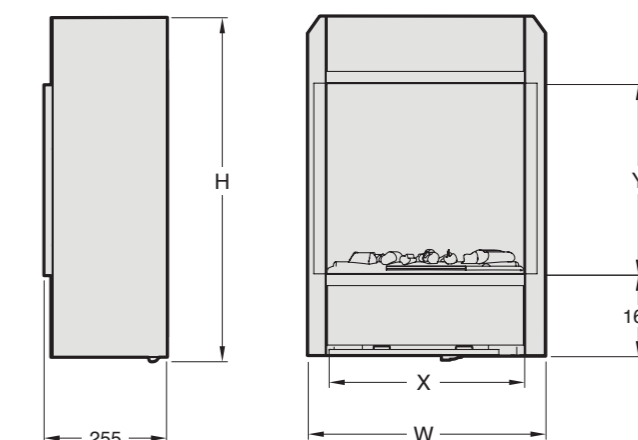

MODEL	Cassette 400	Cassette 600
'A'	405 mm	564 mm

MODEL	CHASSIS 400	CHASSIS 600
'H'	700 mm	700 mm
'W'	490 mm	646 mm
'X'	413 mm	569 mm
'Y'	395 mm	395 mm