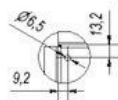

Otwór montażowy mierzony od krawędzi komory spalania

Biokominek Juliet

Oznaczenie: JULIET